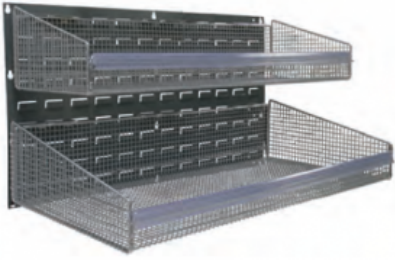

Enter Your Item # Here: _____

Louvered Panel/HSC1819LP

Brand: Wanzl

Item#: TCHSC1819LP

*SmartCell Louvered Panel

--